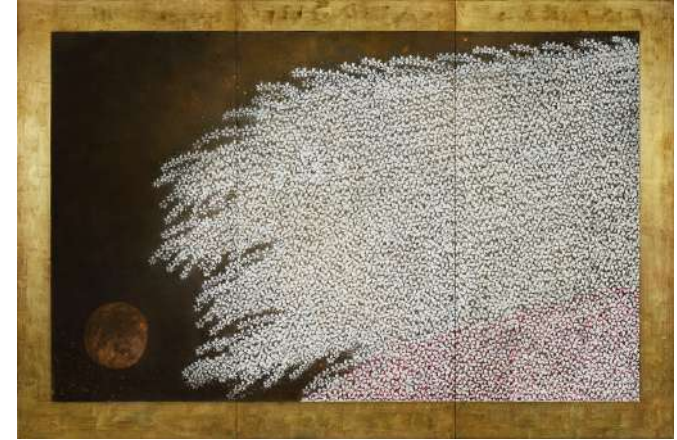

1. 真穂等間 (まほろば)

Size[cm] 600 × 900
技法 ジークレーシルクラメ
Edition 1/30~
シート価格 500,000円
額装価格 600,000円

2. 幻華

Size[cm] 600 × 900
技法 ジークレーシルクラメ
Edition 1/30~
シート価格 500,000円
額装価格 600,000円

3. 篝火屏風

Size[cm] 600 × 900
技法 ジークレーシルクラメ
Edition 1/30~
シート価格 500,000円
額装価格 600,000円

4. 時の流れに

Size[cm] 404 × 305
技法 ジークレーシルクラメ
Edition 2/30~
シート価格 円
額装価格 円

5.霧雨

Size[cm] 350 × 350
技法 ジークレーシルクラメ
Edition 3/30~
シート価格 円
額装価格 円

6.紅の滝

Size[cm] 350 × 350
技法 ジークレーシルクラメ
Edition 2/30~
シート価格 円
額装価格 円