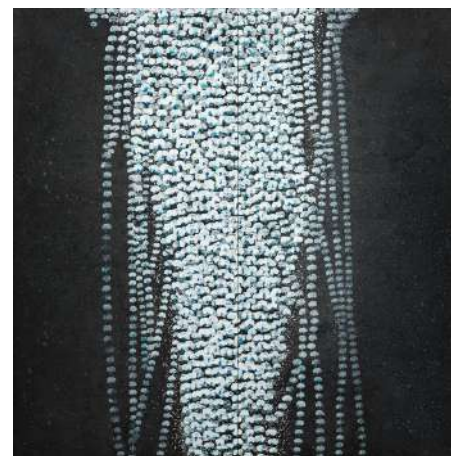

16. ちゅう

Size[cm] 405 × 300
技法 ジークレーシルクラメ
Edition 2/50~
シート価格 円
額装価格 円

17.光さやけみ

Size[cm] 450 × 900
技法 ネオシルク
Edition 1/3~
シート価格 600,000円
額装価格 720,000円

18.霧雨

Size[cm] 400 × 400
技法 ネオシルク
Edition 1/3~
シート価格 300,000円
額装価格 370,000円

19.紅の滝

Size[cm] 400 × 400
技法 ネオシルク
Edition 1/30~
シート価格 300,000円
額装価格 370,000円

20.Spring Night

Size[cm] 160 × 200
技法 ネオシルク
Edition 20/80~
シート価格 円
額装価格 円

21.Autumn Colors

| | |
|----------|-----------|
| Size[cm] | 160 × 200 |
| 技法 | ネオシルク |
| Edition | 14/80～ |
| シート価格 | 円 |
| 額装価格 | 円 |