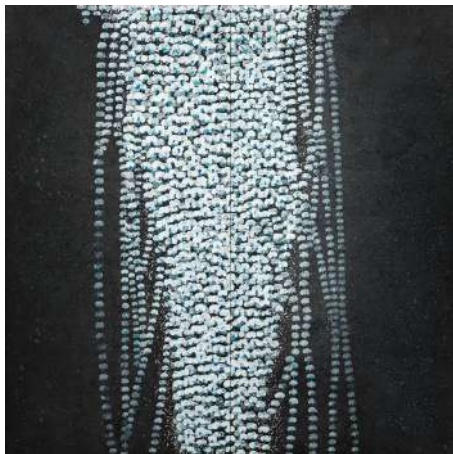

1. 真穂等間 (まほろば)

Size[cm] 600 × 900
技法 ジークレーシルクラメ
Edition 1/30~
シート価格 500,000円
額装価格 600,000円

2. 幻華

Size[cm] 600 × 900
技法 ジークレーシルクラメ
Edition 1/30~
シート価格 500,000円
額装価格 600,000円

3. 篝火屏風

Size[cm] 600 × 900
技法 ジークレーシルクラメ
Edition 1/30~
シート価格 500,000円
額装価格 600,000円

4. 時の流れに

Size[cm] 404 × 305
技法 ジークレーシルクラメ
Edition 2/30~
シート価格 円
額装価格 円

5.霧雨

Size[cm] 350 × 350
技法 ジークレーシルクラメ
Edition 3/30~
シート価格 円
額装価格 円

6.紅の滝

Size[cm] 350 × 350
技法 ジークレーシルクラメ
Edition 2/30~
シート価格 円
額装価格 円