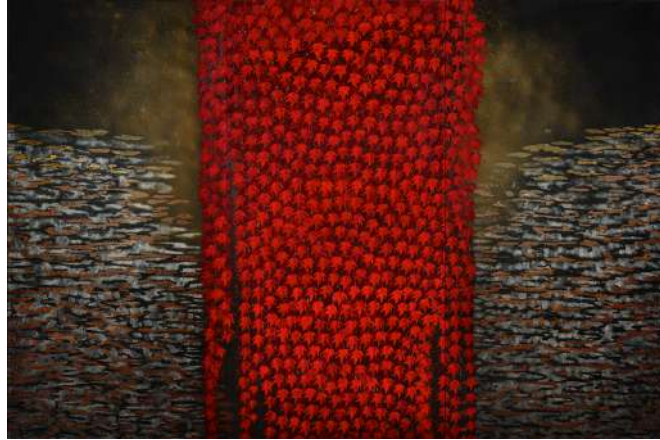

1. 真穂等間 (まほろば)

Size[cm] 600 × 900
技法 ジークレーシルクラメ
Edition 1/30~
シート価格 500,000円
額装価格 600,000円

2. 幻華

Size[cm] 600 × 900
技法 ジークレーシルクラメ
Edition 1/30~
シート価格 500,000円
額装価格 600,000円

3. 篝火屏風

Size[cm] 600 × 900
技法 ジークレーシルクラメ
Edition 1/30~
シート価格 500,000円
額装価格 600,000円

4. 時の流れに

Size[cm] 404 × 305
技法 ジークレーシルクラメ
Edition 2/30~
シート価格 円
額装価格 円

5.霧雨

Size[cm] 350 × 350
技法 ジークレーシルクラメ
Edition 3/30~
シート価格 円
額装価格 円

6.紅の滝

Size[cm] 350 × 350
技法 ジークレーシルクラメ
Edition 2/30~
シート価格 円
額装価格 円