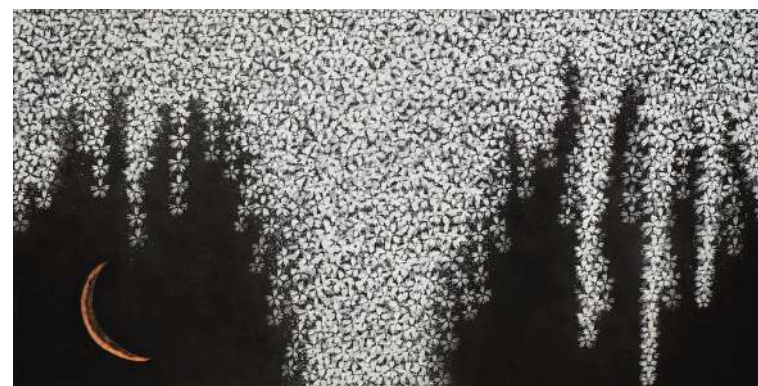

8.咲良宴

Size[cm] 210 × 420
技法 ジークレーシルクラメ
Edition 1/100~
シート価格 円
額装価格 円